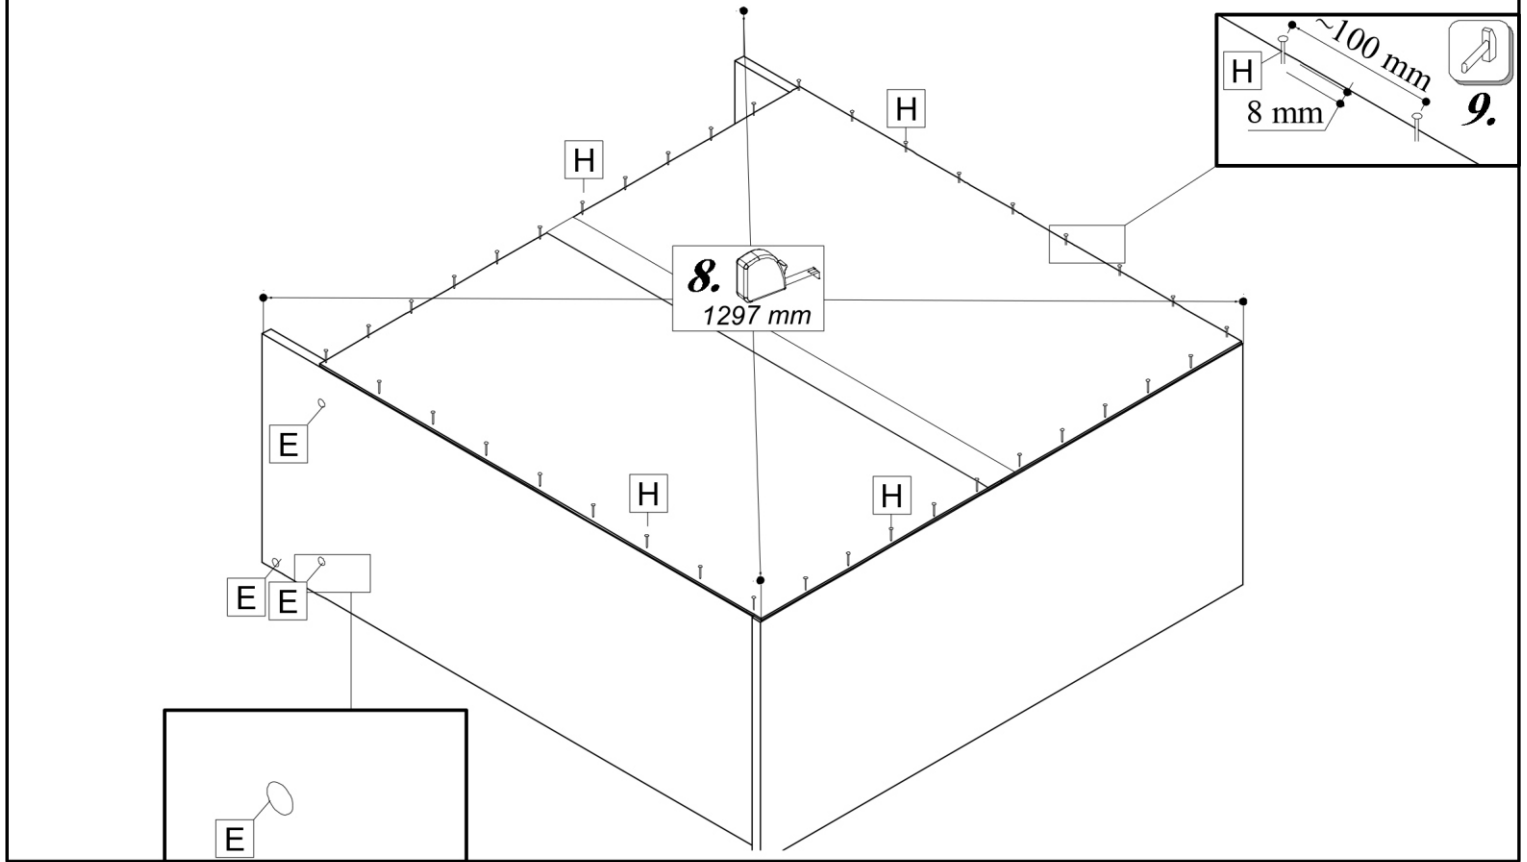

BETTY 02
BE02-008-00

B 2x	C 10x	D 7x	E 7x	G 5x	H 50x	J 8x	K 8x	L 4x	F 4x

N 4x	P 4x

0h 50min		4	5,5 x 125	≤ 0,5 kg	0,6m	3m	

ID	ID			
01494	②		917*370*16	1x 1/2
01495	②		917*370*16	1x 1/2
01381	③		902*390*16	1x 1/2
01382	④		868*369*16	1x 1/2
01318	⑤		103*868*16	1x 1/2
01389	⑥		826*448*2,5	2x 2/2
02505	⑦		808*446*16	1x 2/2
02506	⑧		808*446*16	1x 2/2
01392	⑨		868*354*16	2x 1/2

	$\varnothing 1,6 \times 20$	
H	40x	E 7x

		
B	Ø3,5x15	
2x	8x	F 4x