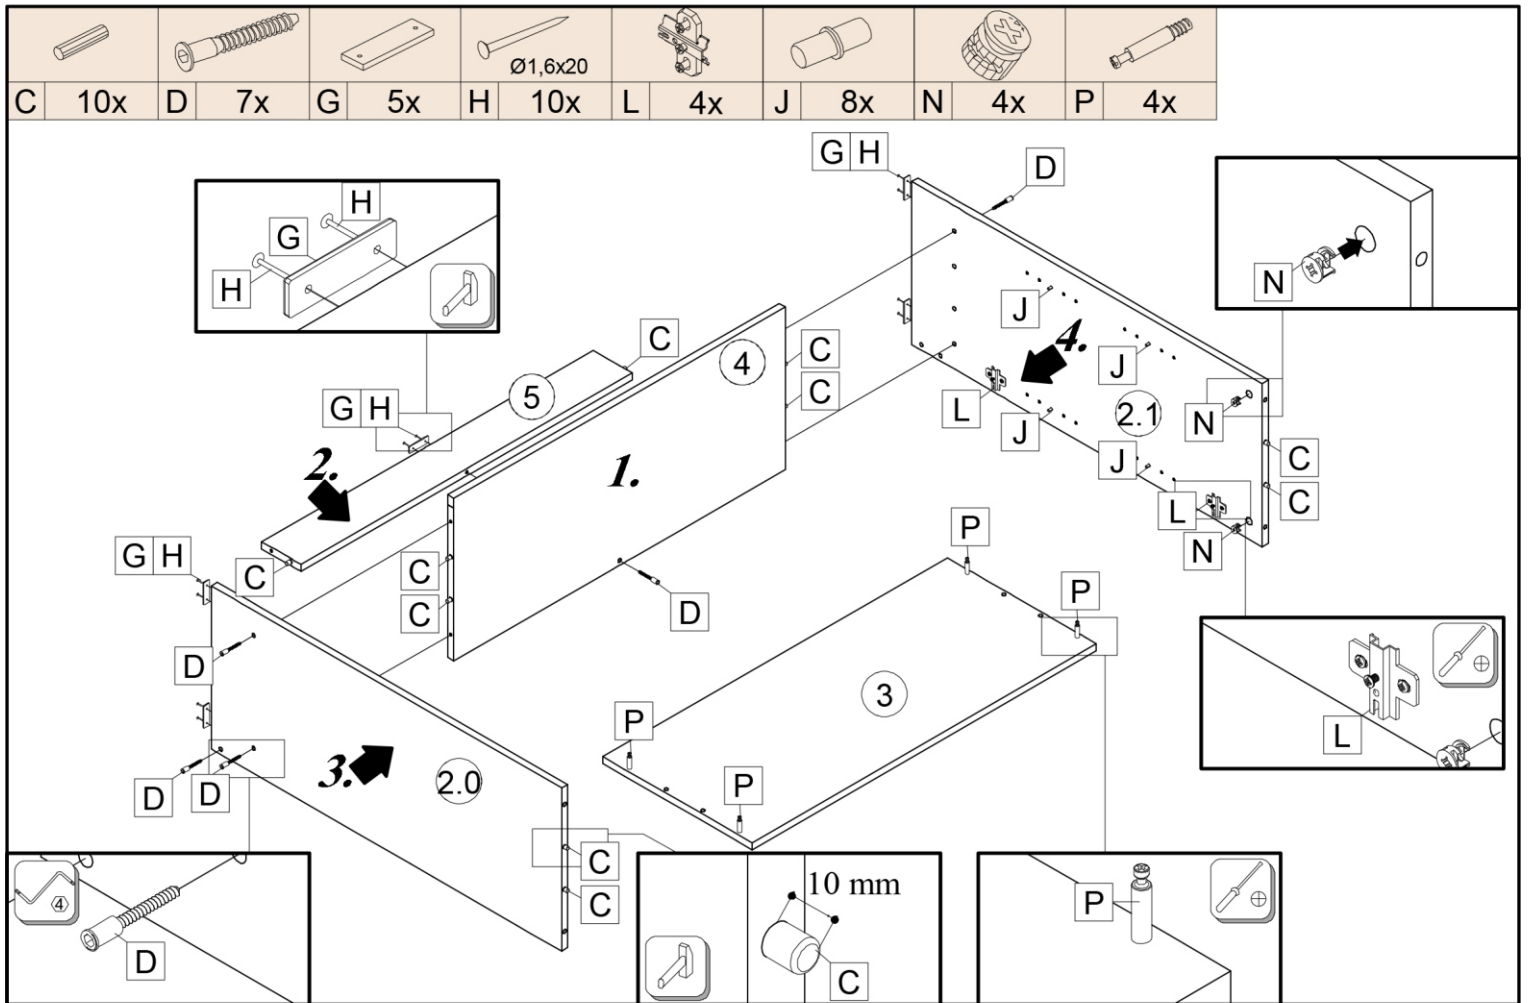

BETTY 02
BE02-008-00

B 2x	C 10x	D 7x	E 7x	G 5x	H 50x	J 8x	K 8x	L 4x	F 4x

N 4x	P 4x

0h 50min		4	5,5 x 125	≤ 0,5 kg	0,6m	3m	

ID	ID			
01494	②		917*370*16	1x 1/2
01495	②		917*370*16	1x 1/2
01381	③		902*390*16	1x 1/2
01382	④		868*369*16	1x 1/2
01318	⑤		103*868*16	1x 1/2
01389	⑥		826*448*2,5	2x 2/2
02505	⑦		808*446*16	1x 2/2
02506	⑧		808*446*16	1x 2/2
01392	⑨		868*354*16	2x 1/2

	$\varnothing 1,6 \times 20$	
H	40x	E 7x

		
B	Ø3,5x15	
2x	8x	F 4x